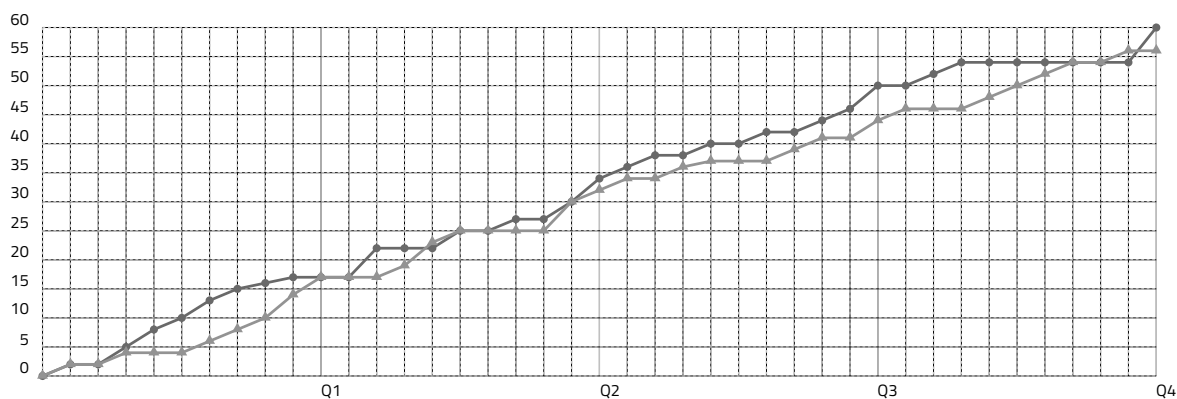

MOVISTAR ESTUDIANTES										REB			FALTAS			TAP					
#	Nombre	M	P	2P	2P%	3P	3P%	TL	TL%	OFE	DEF	TOT	ASI	ROB	PER	C	R	C	R	+/-	VAL
3	STEPHANIE MAWULI	22:59	10	2/6	33%	0/1	0%	6/6	100%	2	3	5	1	0	2	3	3	0	0	-2	9
4	PAULA SARAVIA	10:37	2	0/0	0%	0/0	0%	2/2	100%	0	1	1	0	0	0	1	1	0	0	2	3
5	MARÍA ERAUNZETAMURGIL	23:52	8	4/6	66%	0/2	0%	0/1	0%	0	6	6	0	3	3	2	1	0	0	2	8
9	LAURA MENDEZ	19:11	6	3/4	75%	0/1	0%	0/0	0%	0	0	0	2	2	3	2	1	0	0	-9	4
14	SARA ZARAGOZA	07:25	2	1/2	50%	0/0	0%	0/0	0%	0	1	1	0	0	1	5	1	0	0	4	-3
21	MARENA WHITTLE	28:02	6	3/8	37%	0/5	0%	0/0	0%	2	6	8	1	1	2	3	0	0	1	-5	0
22	JUANA CUCCARO	24:17	13	2/3	66%	1/4	25%	6/7	85%	0	1	1	0	0	2	2	6	0	0	3	11
23	GABRIELA ESCORIAL	00:00	0	0/0	0%	0/0	0%	0/0	0%	0	0	0	0	0	0	0	0	0	0	0	0
34	BILLIE MASSEY	25:54	0	0/3	0%	0/1	0%	0/0	0%	1	4	5	0	1	1	2	0	0	0	-10	-1
42	KOURTNEY TREFFERS	19:46	6	2/3	66%	0/2	0%	2/7	28%	0	4	4	0	0	0	1	6	0	0	-2	7
78	BEGOÑA DE SANTIAGO	17:57	3	0/3	0%	1/1	100%	0/0	0%	0	2	2	0	0	1	1	1	0	0	-3	1
Totales			56	17/38	44%	2/17	11%	16/23	69%	5	28	33	4	7	15	22	20	0	1		

	CASADEMONT ZARAGOZA FEMENINO	MOVISTAR ESTUDIANTES
Máxima ventaja	9	2
Mejor racha anotadora	6 - 0	0 - 10
Cambios de ventaja	5	
Veces empatado	6	

● CASADEMONT ZARAGOZA FEMENINO ▲ MOVISTAR ESTUDIANTES